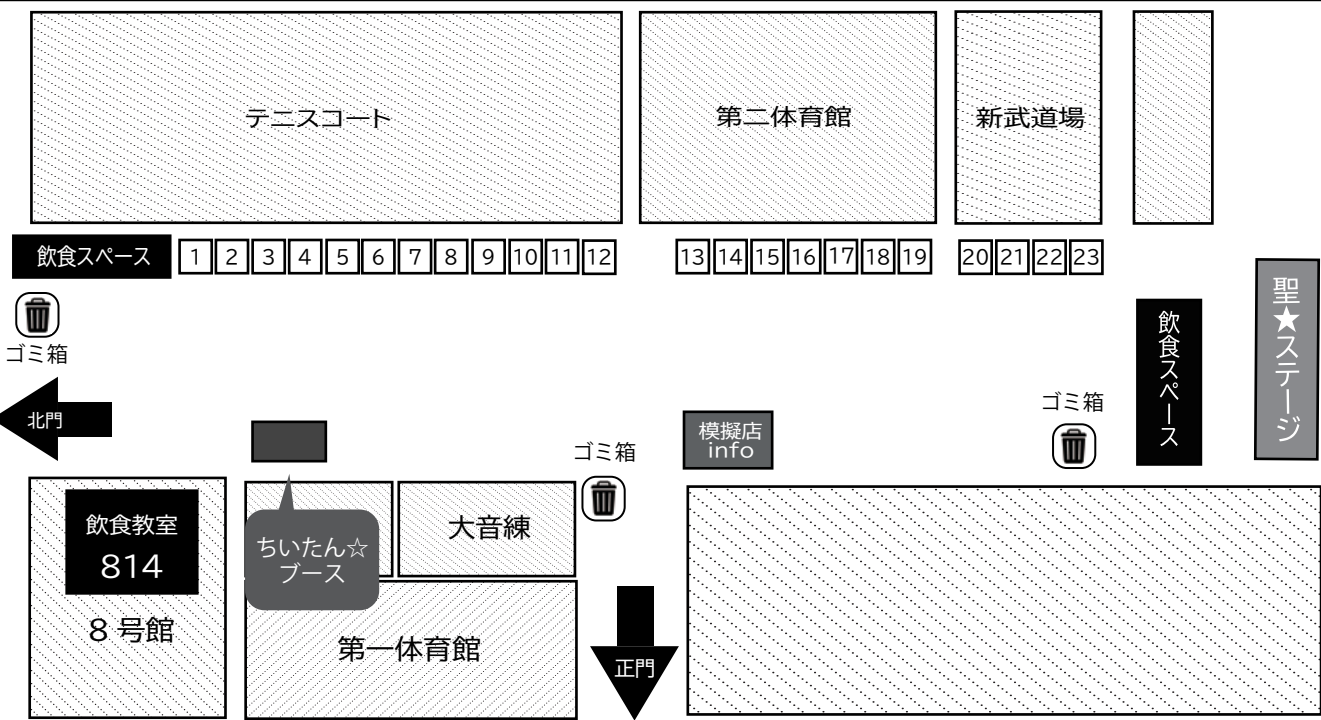

4/20 4/21
10:00 ~ 17:00 10:00 ~ 15:00

教室企画グランプリ

投票日時 4/20 (土) 10:00 ~ 4/21 (日) 12:00

投票場所 8号館ピロティ内縁日横

投票場所に設置しているシールで「一番面白かった教室企画」に投票！

結果発表は4/21 (日) 15:00 ~ 8号館ステージにて行われます！

模擬店マップ

- 1 クラシックギター部 / クレープ
- 2 WINGS / フライドポテト
- 3 合唱団フリーデ / 揚げいももち
- 4 男子ラクロス部 / やきそば
- 5 天文部 / チュロス
- 6 文紡 / 海鮮チヂミ
- 7 女子ラクロス部 / ベビーカステラ
- 8 HOOPS / 焼き鳥
- 9 QOL ポタジェ / よもぎ団子
- 10 漕艇部 / フランクフルト
- 11 チーム朱蘭 / ドーナツ
- 12 応援団 / チヂミ
- 13 文学研究会 / パンケーキ
- 14 アイセック / フライドポテト
- 15 二輪愛好会 / からあげ
- 16 男子バスケ / シューアイス
- 17 体育会水泳部 / フランクフルト