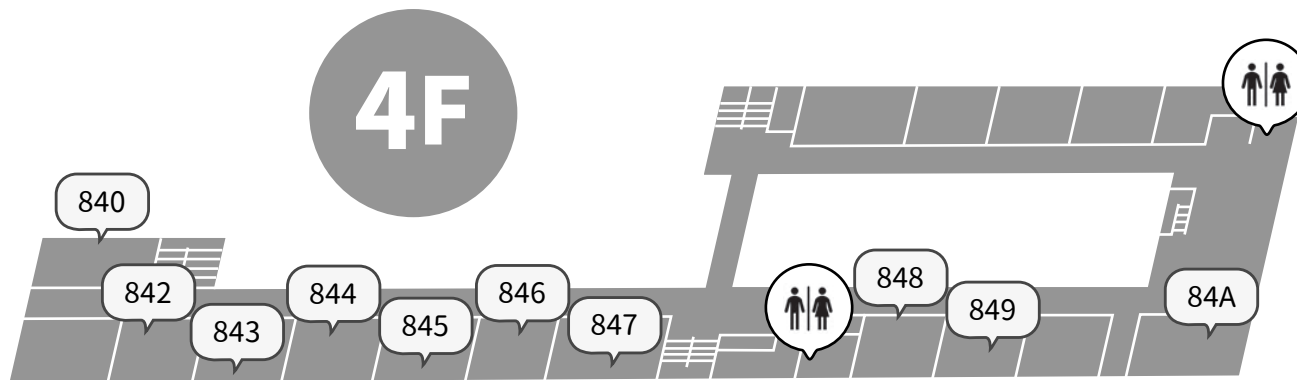

4/20 4/21
11:00 ~ 17:00 X

※教室企画の営業時間はやむを得ず変更となる場合がございます

846 写真部杉本

ふたば祭写真展

こんにちは！写真部杉本です！部員の個性豊かな作品をたくさん展示していますので、ぜひお越しください!!お待ちしております！

4/20 4/21
11:00 ~ 18:00 10:00 ~ 14:00

847 P.F.C. ハング・パラグライダーサークル

ハング展示会