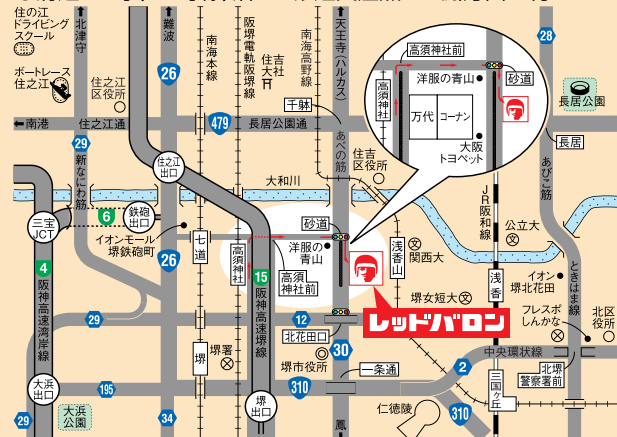

オートバイ好き集まれ!

アルバイト募集

時給最大
1,500円

正社員への
推薦制度あり

募集要項

- 【業務内容】車検業務、洗車、写真撮影、店内美化、事務作業など。
- 【資格】経験問わず。高校生以上のオートバイが好きなた。
- 【勤務】●10:00~20:00までの勤務時間帯
(勤務時間・曜日・休日は応相談)
●近隣の店舗に転籍あり。
- 【待遇】作業服貸与・オートバイの割引販売制度あり。
- 【応募】レッドバロン堺までお問い合わせください。

●府道30号(13号線)沿い、砂道交差点から鳳方面へ約100m

世界のオートバイを販売する
レッドバロン 堺

〒590-0003 堺市堺区高須町2-2-6
営業時間 10:00~20:00 10:00~19:00(11月~2月)
定休日 火曜日(祝日は営業) ☎072-223-1954

正社員募集 レッドバロンでは、こんな人が成功しています
●オートバイの好きな人 ●実行力のある人 ●向上心の高い人
●自分に対して厳し人 ●好感のもてる笑顔の人