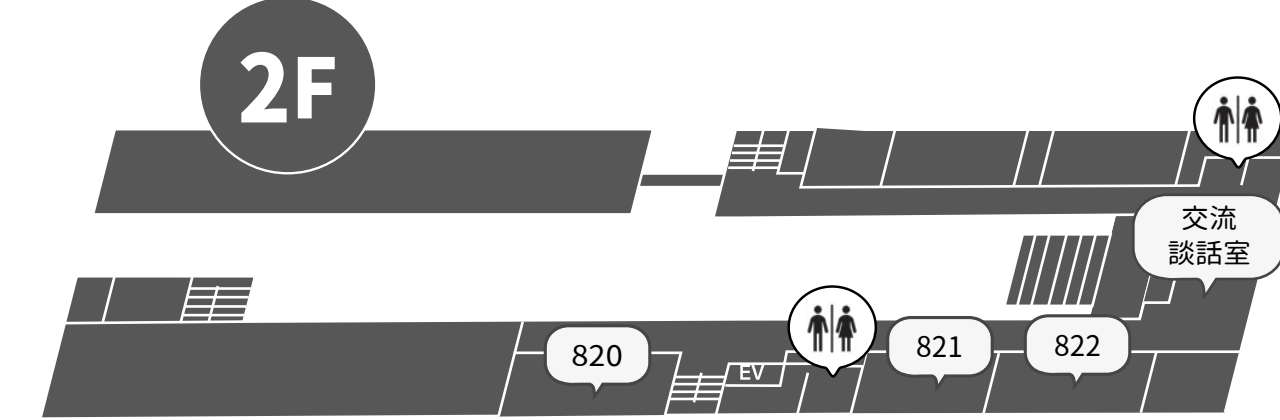

822 杉本ギターマンドリンクラブ
ギタマン楽器体験♪
マンドリンを知っていますか？小さきまぎま、ひまわりの種みたいな可愛い楽器です！ギターやコントラバスも気軽に触りに来てください！

4/20	4/21
10:00 ~ 15:00	X

822 交響楽団
楽器体験
オーケストラで使用される楽器の体験ができます。興味のある方はぜひお越しください！！

4/20	4/21
X	10:00 ~ 15:00

821 交流談話室
古着屋 ファッションスワップ ハム大店
服に困る学生に朗報☆激安の古着と、ブランドとコラボしたオリジナル服が買える話題の古着屋さんがハム大にオープン！コーデ相談会やハンドメイド体験などのイベントも随時開催！ぜひお越しください！

4/20	4/21
10:00 ~ 20:00	10:00 ~ 15:00

830 アコースティックギター部
アコギ部おしゃべりミニライブ
部員たちとの雑談や楽器体験、部員によるミニライブを行っています！！ギター初心者も経験者も大歓迎です！ぜひ来てください！！

4/20	4/21
11:00 ~ 18:00	11:00 ~ 15:00

831 天文部杉本キャンパス
天文部 プラネタリウム
私達天文部は星空を四季ごとに部員が解説をするプラネタリウムを上映します。星空に少しでも興味があればぜひお越しください！

4/20	4/21
11:00 ~ 18:00	11:00 ~ 14:00

832 HAT
HATのマジックひろば
マジックひろばでは部員によるマジックをご覧いただけます！HATでの活動内容を紹介しています！気楽に遊びに来てください！

4/20	4/21
10:00 ~ 20:00	10:00 ~ 15:00