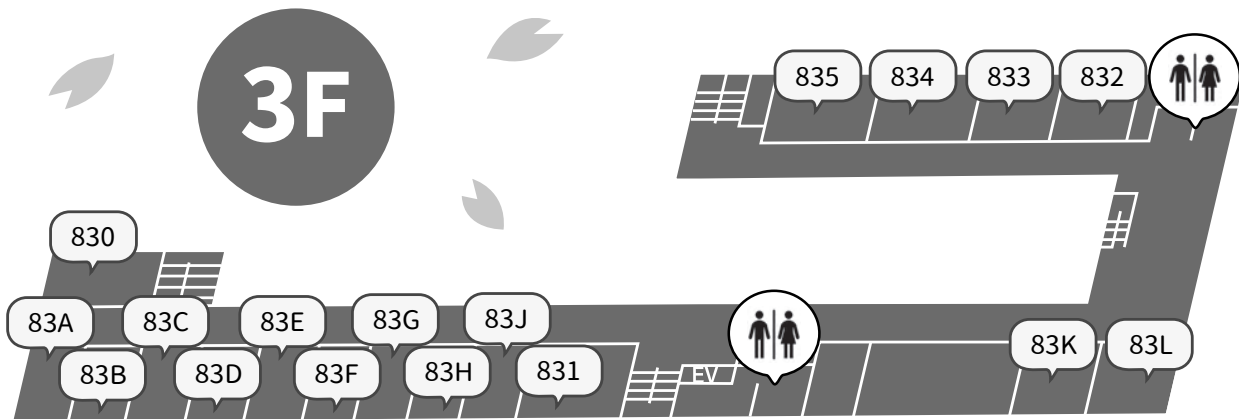

4/20 4/21
10:00～16:00 10:00～15:00

83J FOLK SONG CLUB

楽器演奏体験・部員との交流会

楽器演奏体験では実際に楽器を演奏してもらい雰囲気味わってもらいます。交流会では活動内容についてお話しします。初心者の方も大歓迎なのでぜひ遊びに来てください！

4/20 4/21
10:00～20:00 10:00～15:00

83A 囲碁部

休憩所

囲碁、将棋、リバーシ、チェス、五目並べができる休憩所です。お気軽に遊びに来てください！各ゲームの猛者が待機している予定なので実力派の方はぜひ挑みに来てください。